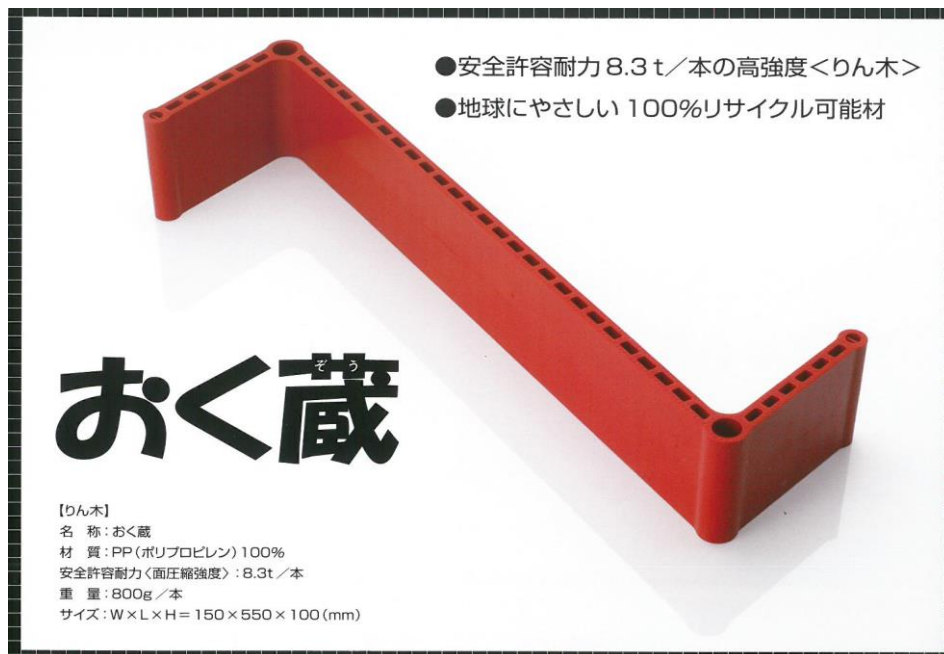

新規取扱い商品のご案内

平成29年8月

おく蔵の特長

1. 100%ポリプロピレン使用の為、リサイクル可能で産業廃棄物となりません。
2. 使い捨てずに何度でも繰り返しご使用できます。
3. 重ねるとコンパクトにまとまる為、持ち運びに便利です。
4. 1本あたりの安全許容耐力が 8.3t と、非常に強固です。
5. 載荷する面に細かいディンプル処理を施している為、滑りにくくなっています。
6. 厚さ 15 mm の独特な Z 型形状により、安定した重量物の載荷が可能です。
7. オプションを使用する事により、材料置場等の明確な表示が可能です。(裏面イメージ図参照)
8. ご注文頂く数量により、指定色の選択が可能です。(3000 本/ロット以上)

※商品詳細は株式会社オクジーのホームページでご覧になれます。

ALCやボード材等の保管の際に！！

1セット20本入り 送料元払(北海道・沖縄・離島除く)
※最低ロット20本単位

販売価格やご質問等は各地区の営業担当までご用命下さい。

セントラルファスナー(株)は国産ビスの製造メーカーです。

仕入商品にも目を光らせ、より良い商品をお求めやすい価格で、をモットーとしています。
御期待を裏切らない商品・価格・対応で販売数を伸ばしております。