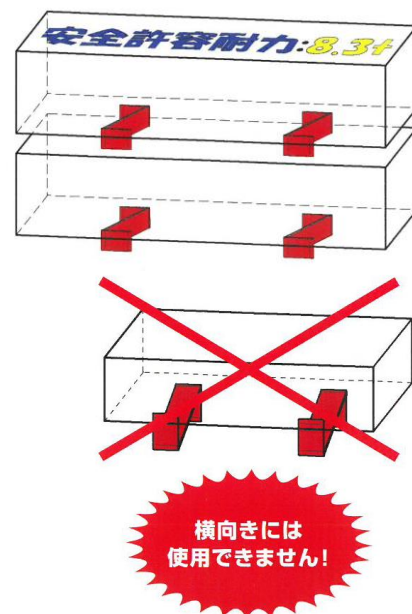

新規取扱い商品のご案内

平成29年8月

おく蔵の特長

1. 100%ポリプロピレン使用の為、リサイクル可能で産業廃棄物となりません。
2. 使い捨てずに何度でも繰り返しご使用できます。
3. 重ねるとコンパクトにまとまる為、持ち運びに便利です。
4. 1本あたりの安全許容耐力が 8.3t と、非常に強固です。
5. 載荷する面に細かいディンプル処理を施している為、滑りにくくなっています。
6. 厚さ 15 mm の独特な Z 型形状により、安定した重量物の載荷が可能です。
7. オプションを使用する事により、材料置場等の明確な表示が可能です。(裏面イメージ図参照)
8. ご注文頂く数量により、指定色の選択が可能です。(3000 本/ロット以上)

※商品詳細は株式会社オクジーのホームページでご覧になれます。

ALCやボード材等の保管の際に！！

1セット20本入り 送料元払(北海道・沖縄・離島除く)
※最低ロット20本単位

販売価格やご質問等は各地区の営業担当までご用命下さい。

セントラルファスナー(株)は国産ビスの製造メーカーです。

仕入商品にも目を光らせ、より良い商品をお求めやすい価格で、をモットーとしています。
御期待を裏切らない商品・価格・対応で販売数を伸ばしております。